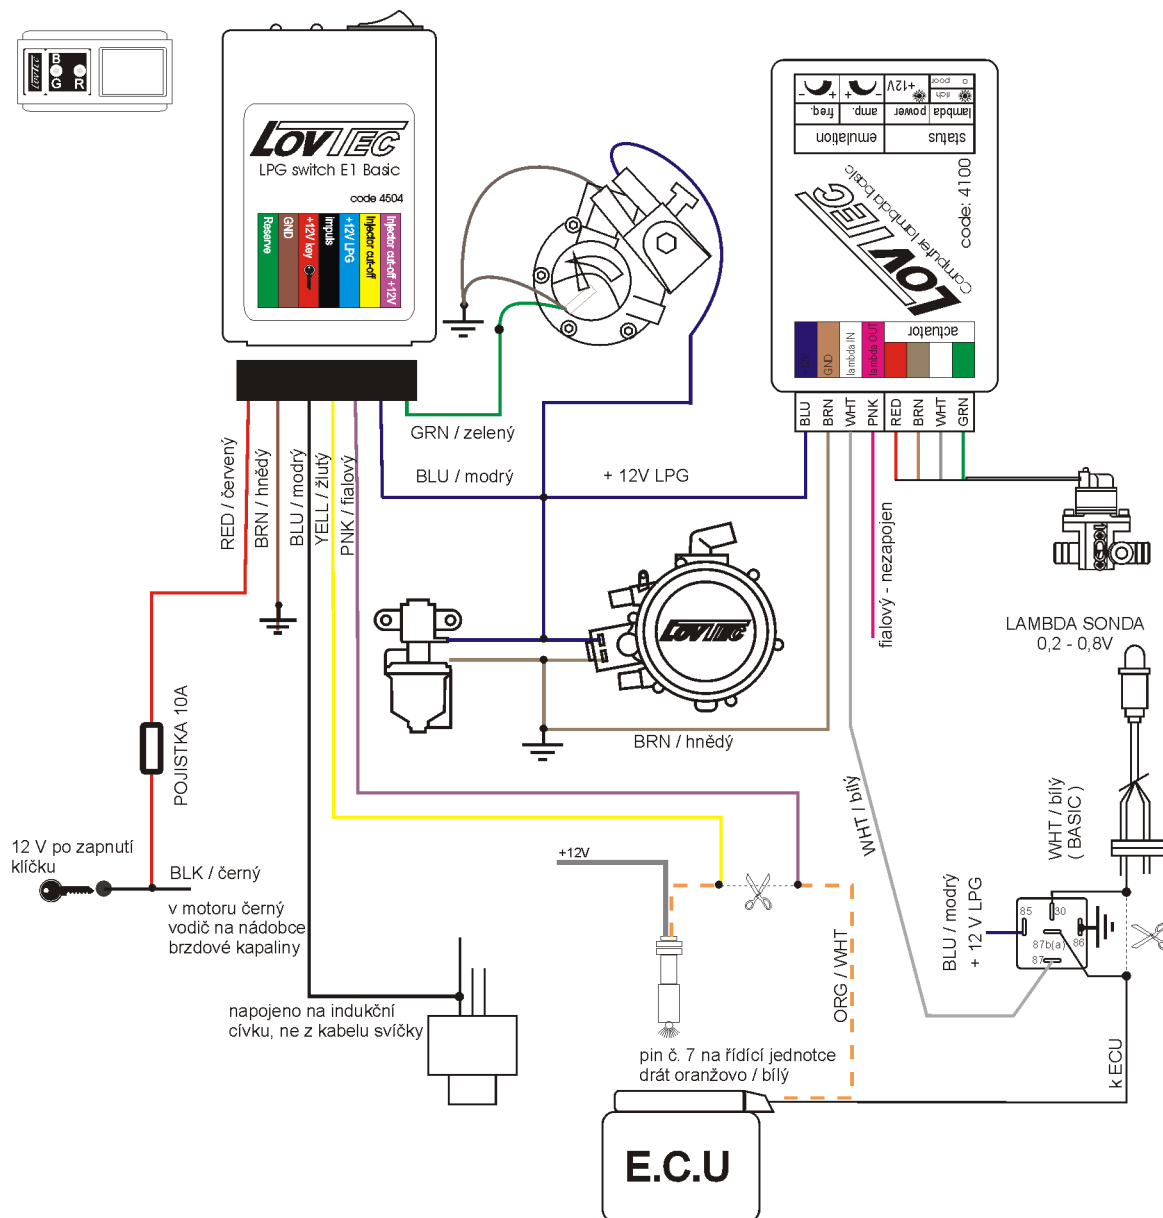

## Schéma zapojení elektrické instalace Felicia 1.3 Monoinjection

Přepínač odpojuje vstřikovače