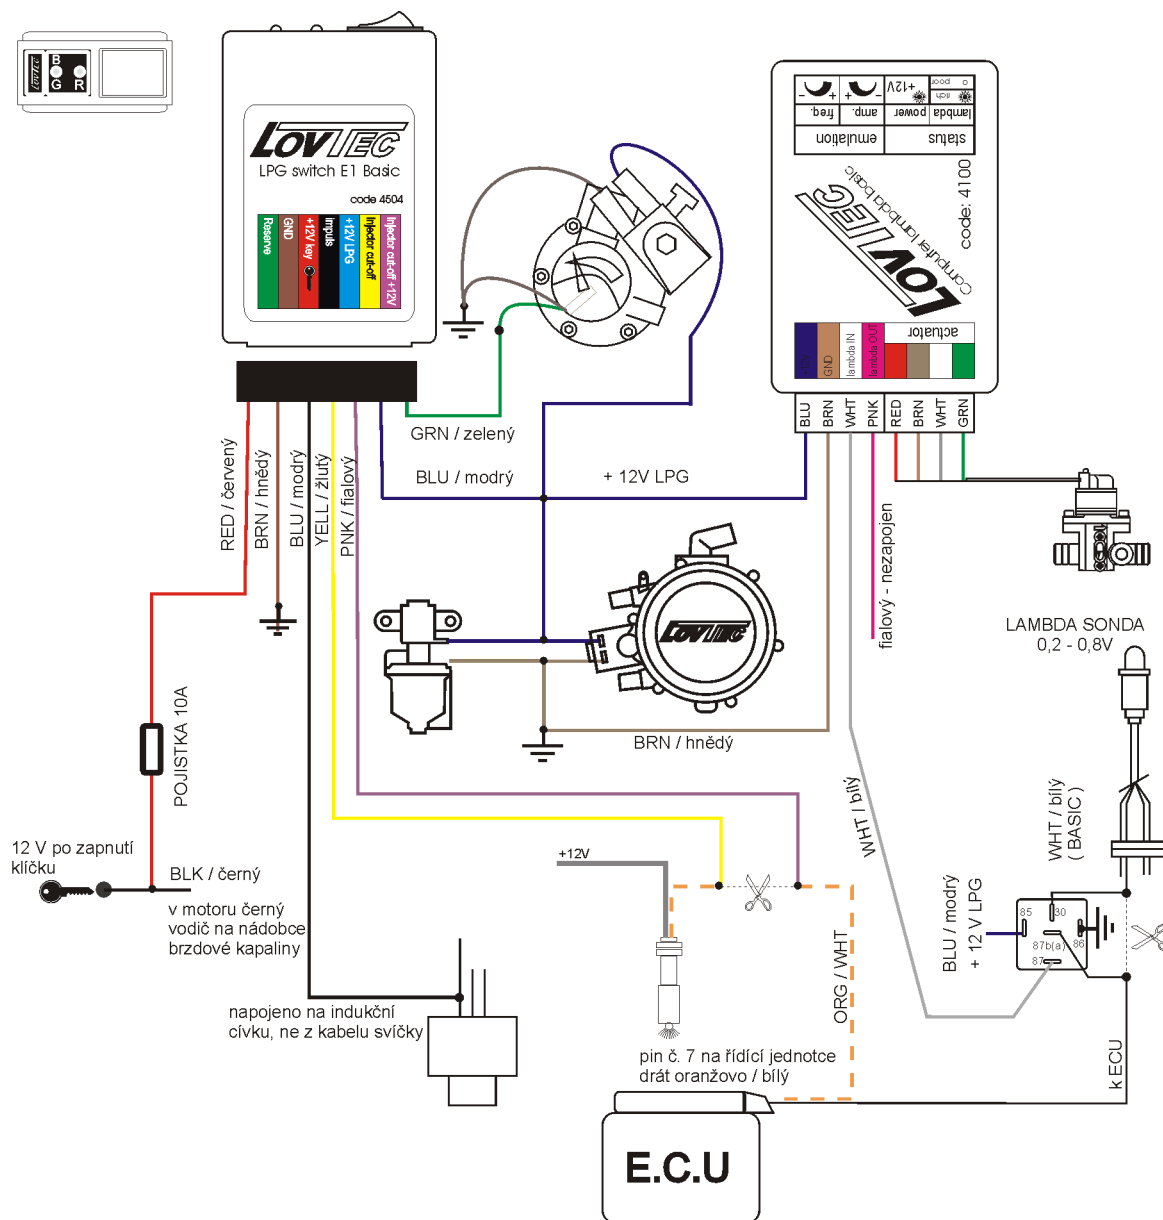

Schéma zapojení elektrické instalace Favorit 1.3 Monoinjection

Přepínač odpojuje vstřikovače